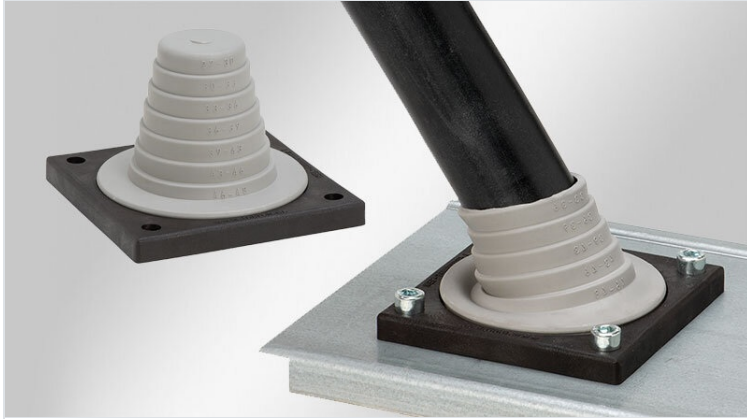

KEL-JUMBO flex | Passe-câbles pyramidals

pour câbles de 27 à 68 mm de diamètre / IP54 / UL Type 12

Le KEL-JUMBO flex est un système passe-câbles pour des câbles non confectionnés ayant un diamètre de 27 à 68 mm. Le KEL-JUMBO flex peut de préférence être utilisé pour introduire des câbles de puissance dans l'armoire électrique. Du fait du modèle pyramidal extrêmement souple, l'introduction et le positionnement du câble sont très simplifiés par rapport aux presse-étoupes traditionnels.

Il est recommandé de soulager la traction des câbles d'alimentation.

Nous recommandons de couper les joints à l'endroit suivant : Diamètre de câble en mm moins env. 25%. Le diamètre est indiqué à chaque étage de la pyramide.

Avantages

- On peut faire entrer de biais des lignes non souples et des câbles rigides
- Petite dimension d'encastrement de seulement 88 x 88 mm

Types et tailles de produits

N° de cde	42614	Largeur	88 mm
EAN	4251269309	Hauteur	62 mm
	021	Hauteur de montage	62 mm
Unité d'emballage	1	Découpe, ronde	57,6 mm
Pour nombre max. de câbles	1	Nombre de trous de vis	4
Diamètre max. du câble	48 mm	Diamètre trous de vis	6,9 mm
Couleur	gris (semblable à RAL 7035)	Pour diamètres de câble	27 - 48 mm
Longueur	88 mm	Pour diamètres de câble	1 x 27 - 48 mm